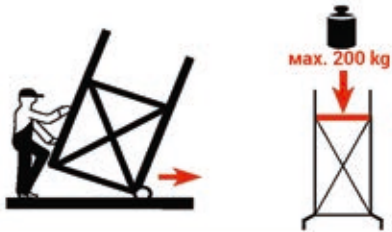

 **ARONBG**
Арон България ЕАД

Модел AS300

BG Малко скеле
DE Kleingerüst
GB Small Scaffold
TR Kucuk iskele

(ca. m)

Водо устойчив
Water Resist

200
kg

2x

Пантите трябва да се смазват и преглеждат за повреда преди употреба.

The hinges must be oiled and checked for damage before use.

Ref.	h. max	h. max	H x L x P	m	mm	Kg	m ³	Barcode
	m	m	m					
AS300	3.08	1.99	3.08x1.70x1.35	4	63x24	26	0.23	3.08

1. Запазваме правото да правим технически промени и не поемаме отговорност за печатни грешки
2. Аксесоари и работни инструменти не са включени в комплекта
3. Повредени скелета трябва да се преахнати от употреба незабавно.
4. Не поемаме отговорност при неправилно ползване
5. Ползвайте само оригинални аксесоари АронБГ