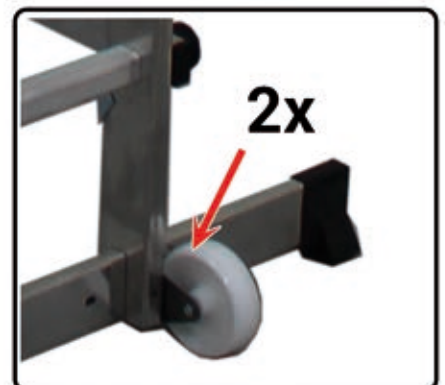

 **ARONBG**
Арон България ЕАД

Модел AS300

BG Малко скеле
DE Kleingerüst
GB Small Scaffold
TR Kucuk iskele

(ca. m)

Водо устойчив
Water Resist

200
kg

2x

Пантите трябва да се смазват и преглеждат за повреда преди употреба.

The hinges must be oiled and checked for damage before use.

Ref.	h. max	h. max	H x L x P	m	mm	Kg	m ³	Barcode
	m	m	m					
AS300	3.08	1.99	3.08x1.70x1.35	4	63x24	26	0.23	3.08

1. Запазваме правото да правим технически промени и не поемаме отговорност за печатни грешки
2. Аксесоари и работни инструменти не са включени в комплекта
3. Повредени скелета трябва да се преахнати от употреба незабавно.
4. Не поемаме отговорност при неправилно ползване
5. Ползвайте само оригинални аксесоари АронБГ