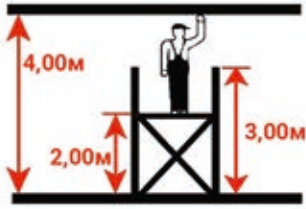

 **ARONBG**
Арон България ЕАД

Модел AS300

BG Малко скеле
DE Kleingerüst
GB Small Scaffold
TR Kucuk iskele

(ca. m)

Водо устойчив
Water Resist

200
kg

2x

Пантите трябва да се смазват и преглеждат за повреда преди употреба.

The hinges must be oiled and checked for damage before use.

Ref.	h. max	h. max	H x L x P	m	mm	Kg	m ³	Barcode
	m	m	m					
AS300	3.08	1.99	3.08x1.70x1.35	4	63x24	26	0.23	3.08

1. Запазваме правото да правим технически промени и не поемаме отговорност за печатни грешки
2. Аксесоари и работни инструменти не са включени в комплекта
3. Повредени скелета трябва да се преахнати от употреба незабавно.
4. Не поемаме отговорност при неправилно ползване
5. Ползвайте само оригинални аксесоари АронБГ