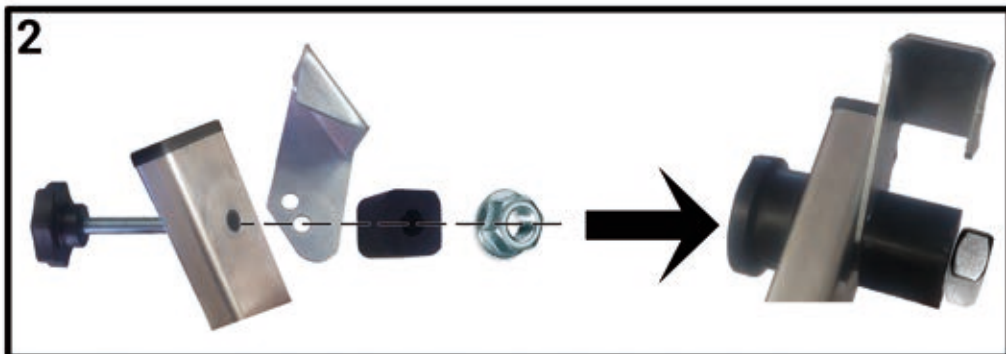

 **ARONBG**
Арон България ЕАД

Модел AS300

BG Малко скеле
DE Kleingerüst
GB Small Scaffold
TR Kucuk iskele

(ca. m)

Водо устойчив
Water Resist

200
kg

2x

Пантите трябва да се смазват и преглеждат за повреда преди употреба.

The hinges must be oiled and checked for damage before use.

Ref.	h. max	h. max	H x L x P	m	mm	Kg	m ³	Barcode
	m	m	m					
AS300	3.08	1.99	3.08x1.70x1.35	4	63x24	26	0.23	3.08

1. Запазваме правото да правим технически промени и не поемаме отговорност за печатни грешки
2. Аксесоари и работни инструменти не са включени в комплекта
3. Повредени скелета трябва да се преахнати от употреба незабавно.
4. Не поемаме отговорност при неправилно ползване
5. Ползвайте само оригинални аксесоари АронБГ