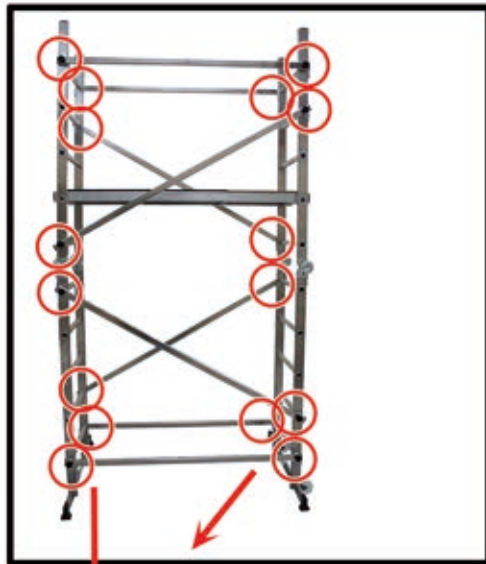

 **ARONBG**
Арон България ЕАД

Модел AS300

BG Малко скеле
DE Kleingerüst
GB Small Scaffold
TR Kucuk iskele

(ca. m)

Водо устойчив
Water Resist

200
kg

2x

Пантите трябва да се смазват и преглеждат за повреда преди употреба.

The hinges must be oiled and checked for damage before use.

Ref.	h. max	h. max	H x L x P	m	mm	Kg	m ³	Barcode
	m	m	m					
AS300	3.08	1.99	3.08x1.70x1.35	4	63x24	26	0.23	3.08

1. Запазваме правото да правим технически промени и не поемаме отговорност за печатни грешки
2. Аксесоари и работни инструменти не са включени в комплекта
3. Повредени скелета трябва да се преахнати от употреба незабавно.
4. Не поемаме отговорност при неправилно ползване
5. Ползвайте само оригинални аксесоари АронБГ