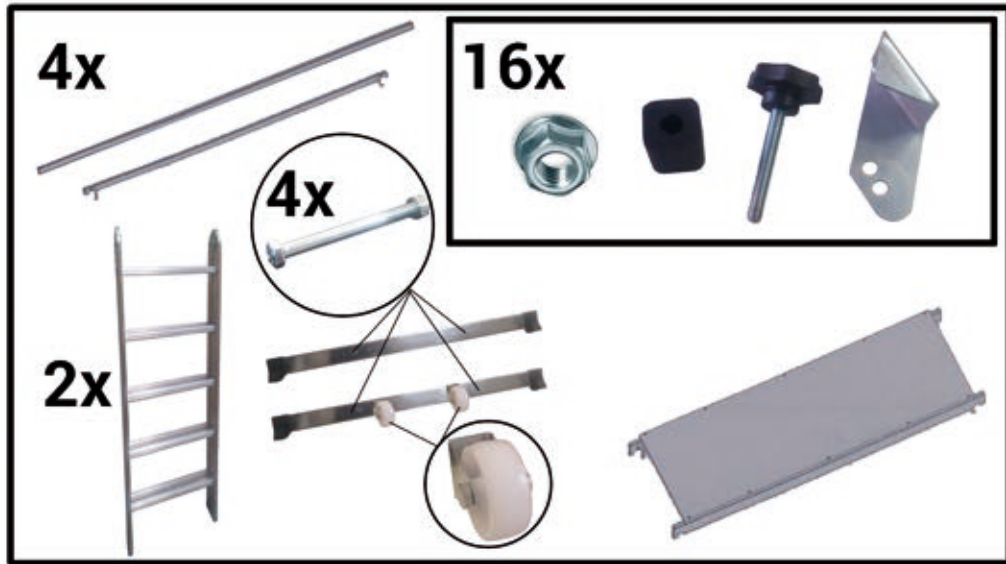

 **ARONBG**
Арон България ЕАД

Модел AS300

BG Малко скеле
DE Kleingerüst
GB Small Scaffold
TR Kucuk iskele

(ca. m)

Водо устойчив
Water Resist

200
kg

2x

Пантите трябва да се смазват и преглеждат за повреда преди употреба.

The hinges must be oiled and checked for damage before use.

Ref.	h. max	h. max	H x L x P	m	mm	Kg	m ³	Barcode
	m	m	m					
AS300	3.08	1.99	3.08x1.70x1.35	4	63x24	26	0.23	3.08

1. Запазваме правото да правим технически промени и не поемаме отговорност за печатни грешки
2. Аксесоари и работни инструменти не са включени в комплекта
3. Повредени скелета трябва да се преахнати от употреба незабавно.
4. Не поемаме отговорност при неправилно ползване
5. Ползвайте само оригинални аксесоари АронБГ