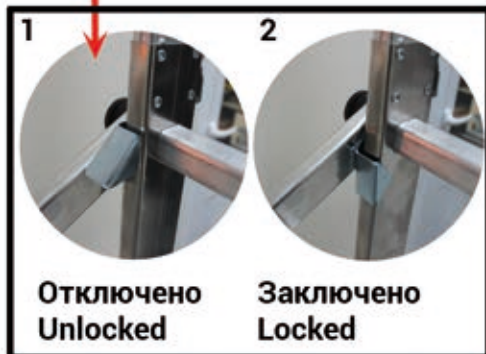

 **ARONBG**
Арон България ЕАД

Модел AS300

BG Малко скеле
DE Kleingerüst
GB Small Scaffold
TR Kucuk iskele

(ca. m)

Водо устойчив
Water Resist

200
kg

2x

Пантите трябва да се смазват и преглеждат за повреда преди употреба.

The hinges must be oiled and checked for damage before use.

Ref.	h. max	h. max	H x L x P	m	mm	Kg	m ³	Barcode
	m	m	m					
AS300	3.08	1.99	3.08x1.70x1.35	4	63x24	26	0.23	3.08

1. Запазваме правото да правим технически промени и не поемаме отговорност за печатни грешки
2. Аксесоари и работни инструменти не са включени в комплекта
3. Повредени скелета трябва да се преахнати от употреба незабавно.
4. Не поемаме отговорност при неправилно ползване
5. Ползвайте само оригинални аксесоари АронБГ