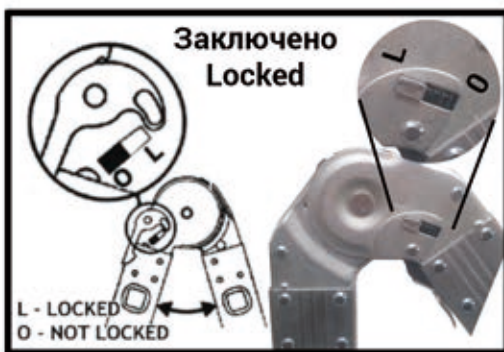

 **ARONBG**
Арон България ЕАД

Модел AS300

BG Малко скеле
DE Kleingerüst
GB Small Scaffold
TR Kucuk iskele

(ca. m)

Водо устойчив
Water Resist

200
kg

2x

Пантите трябва да се смазват и преглеждат за повреда преди употреба.

The hinges must be oiled and checked for damage before use.

Ref.	h. max	h. max	H x L x P	m	mm	Kg	m ³	Barcode
	m	m	m					
AS300	3.08	1.99	3.08x1.70x1.35	4	63x24	26	0.23	3.08

1. Запазваме правото да правим технически промени и не поемаме отговорност за печатни грешки
2. Аксесоари и работни инструменти не са включени в комплекта
3. Повредени скелета трябва да се преахнати от употреба незабавно.
4. Не поемаме отговорност при неправилно ползване
5. Ползвайте само оригинални аксесоари АронБГ